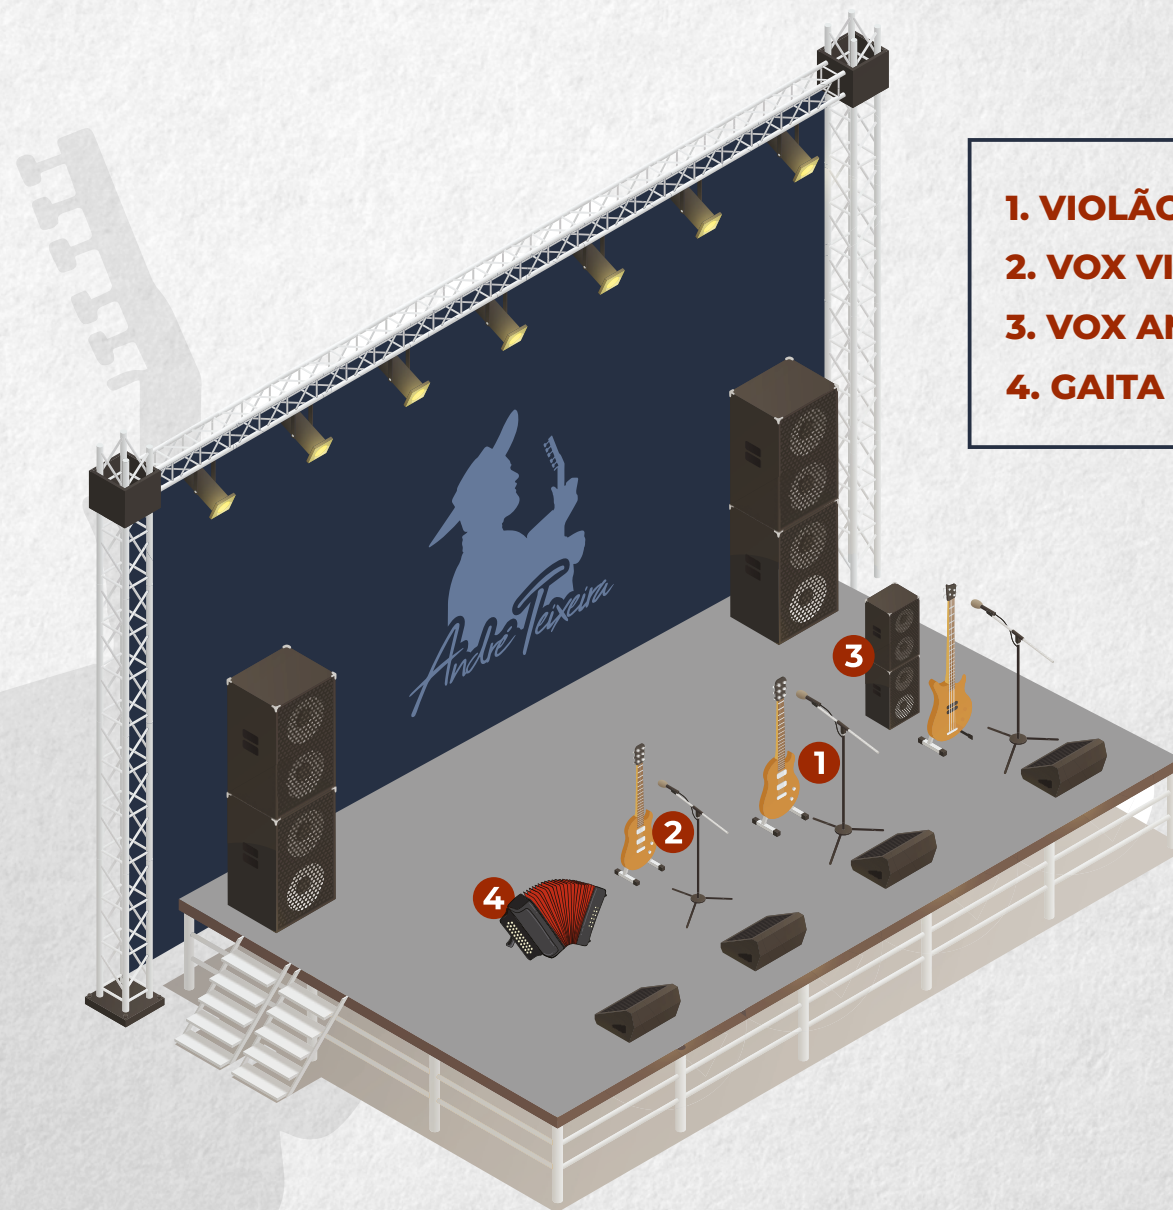

MAPA DE PALCO

1. VIOLÃO VOX
2. VOX VIOLÃO
3. VOX AMP BASS
4. GAITA